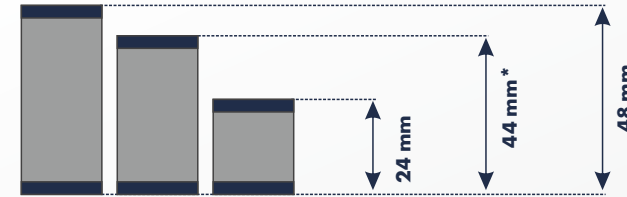

**AJTÓBETÉT LAP VASTAGSÁGOK**

\*utánrendelés, vagy egyedi kérésre elérhető a 48 mm-es árban.  
Maximális panelméret: 900 x 2150 mm

**HATÁROLÓ LEMEZEK VASTAGSÁGA**

HPL fehér	1,8 mm
HPL színes	2 mm
PVC fehér	1,3 mm