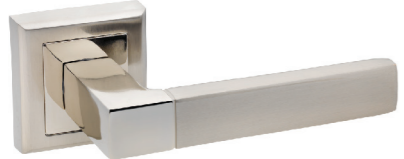

ROXANE Q706 BRUSHED CHROME

SLIM A128 CHROME-SATIN CHROME

BEND A182 MATTE BLACK

NEW

STRICTO A-67-30 CHROME-SATIN CHROME

LIMPO A-65-30 SATIN CHROME

ROXANE Q702 MATTE BLACK

ROXANE Q706 MATTE BLACK

RIZO A176 MATTE BLACK

NEW

RIZO A176 SATIN CHROME

NEW

STRICTO A-67-30 COFFEE BLACK MOCHA

LIMPO A-65-30 COFFEE MOCHA

PLANO Q314 WELSH GOLD

NEW