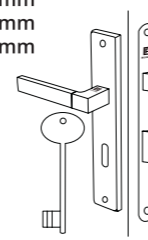

STRICTO A-67
ASH BLACK

BB
55 mm
72 mm
90 mm

FINO A-13
CHROME-SATIN CHROME

FINO A-13
GRAPHITE-ANTIQU BRONZE

WC
55 mm
72 mm
90 mm

CLASSICO A-01
SATIN CHROME

CLASSICO A-01
SATIN GOLD

PZ
55 mm
72 mm
90 mm