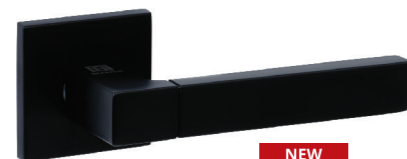

CLASSIC

NEW

FRESCO A-55-70
BRUSHED CHROME

NEW

BRAVO A-45-70
BRUSHED CHROME

NEW

FRESCO A-55-70
MATTE BLACK

NEW

BRAVO A-45-70
BLACK NICKEL

NEW

ALTO A-75-70
BLACK NICKEL

NEW

STRICTO A-67-70
MATTE BLACK

ASPECTO A-64-30
SATIN CHROME

ESTA A-76-30
SATIN CHROME

ASPECTO A-64-30
ANTHRACITE