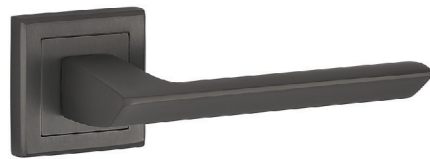

BRAVO A-45-70
BLACK NICKEL

NEW

ALTO A-75-70
BLACK NICKEL

NEW

STRICTO A-67-70
MATTE BLACK

ASPECTO A-64-30
SATIN CHROME

ESTA A-76-30
SATIN CHROME

ASPECTO A-64-30
ANTHRACITE

ESTA A-76-30
ASH BLACK

ANTIGO A-38-20
ANTIQU BRONZE

ANTIGO A-39-20
ANTIQU BRONZE

LINDO A-34-10
CHROME-SATIN CHROME

CLASSIC

SUITABLE TYPES OF LOCKS*:

STRICTO A-67
CHROME-SATIN CHROME

NEW

STRICTO A-67
ASH BLACK

BB
55 mm
72 mm
90 mm

FINO A-13
CHROME-SATIN CHROME

FINO A-13
GRAPHITE-ANTIQU BRONZE

WC
55 mm
72 mm
90 mm

CLASSICO A-01
SATIN CHROME

CLASSICO A-01
SATIN GOLD

PZ
55 mm
72 mm
90 mm