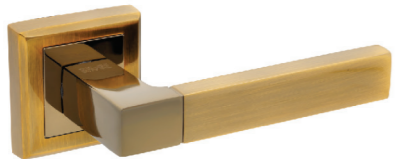

ROXANE Q706 BRUSHED CHROME

SLIM A128 CHROME-SATIN CHROME

BEND A182 MATTE BLACK

NEW

STRICTO A-67-30 CHROME-SATIN CHROME

LIMPO A-65-30 SATIN CHROME

ROXANE Q702 MATTE BLACK

ROXANE Q706 MATTE BLACK

RIZO A176 MATTE BLACK

NEW

RIZO A176 SATIN CHROME

NEW

STRICTO A-67-30 COFFEE BLACK MOCHA

LIMPO A-65-30 COFFEE MOCHA

PLANO Q314 WELSH GOLD

NEW