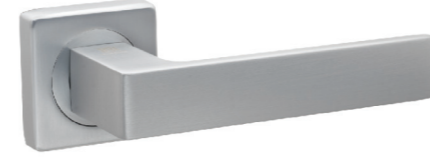

ROXANE Q706 BRUSHED CHROME

SLIM A128 CHROME-SATIN CHROME

BEND A182 MATTE BLACK

NEW

STRICTO A-67-30 CHROME-SATIN CHROME

LIMPO A-65-30 SATIN CHROME

ROXANE Q702 MATTE BLACK

ROXANE Q706 MATTE BLACK