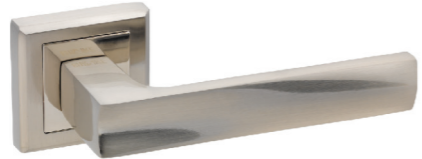

ROXANE Q706 BRUSHED CHROME

SLIM A128 CHROME-SATIN CHROME

BEND A182 MATTE BLACK

NEW

STRICTO A-67-30 CHROME-SATIN CHROME

LIMPO A-65-30 SATIN CHROME

ROXANE Q702 MATTE BLACK

ROXANE Q706 MATTE BLACK

RIZO A176 MATTE BLACK

NEW

RIZO A176 SATIN CHROME

NEW

STRICTO A-67-30 COFFEE BLACK MOCHA

LIMPO A-65-30 COFFEE MOCHA

PLANO Q314 WELSH GOLD

NEW