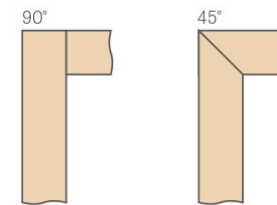

| Beállítási tartomány min.-max (mm) | |
|------------------------------------|--|
| 80-100 | |
| 100-120 | |
| 120-140 | |
| 140-160 | |
| 160-180 | |
| 180-200 | |
| 200-220 | |
| 220-240 | |
| 240-260 | |
| 260-280 | |
| 280-320 | |
| 320-340 | |
| 340-360 | |
| 360-380 | |
| 380-400 | |
| 400-420 | |

1 elem

2 elem

ELÉRHETŐ MEGOLDÁSOK:

-EGYSZÁRNYÚ/KÉTSZÁRNYÚ FAL ELŐTT FUTÓ TOLÓAJTÓ-RENDSZER

-EGYSZÁRNYÚ/KÉTSZÁRNYÚ FALBAN FUTÓ TOLÓAJTÓ-RENDSZER

-KÉTSZÁRNYÚ AJTÓ FALCOS/FALC NÉLKÜLI

ÁLLÍTHATÓ TOK BEÁLLÍTÁSI TARTOMÁNYA

takaróléc 6 cm / takaróléc 8 cm

40 mm a 280-320 mm tartományban

TOK ILLESZTÉSE

takaróléc 8 cm

6 cm vagy 8 cm takaróléc

ÁLLÍTHATÓ AJTÓTOK FALC NÉLKÜLI AJTÓSZÁRNYAK

ÁLLÍTHATÓ AJTÓTOK ÁBRÁJA

³⁾ az ajtótok mérettoleranciájából adódó megengedett eltérés -- 3mm (ajánlott a beszerelés előtt ellenőrizni)