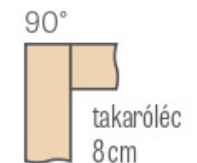

ÁLLÍTHATÓ TOK BEÁLLÍTÁSI TARTOMÁNYA

takaróléc 6 cm / takaróléc 8 cm

³⁾ 40 mm a 295-335 mm tartományban

| Beállítási tartomány min.-max (mm) | |
|------------------------------------|---------|
| 1 elem | 80-95 |
| | 95-115 |
| | 115-135 |
| | 135-155 |
| | 155-175 |
| | 175-195 |
| | 195-215 |
| | 215-235 |
| | 235-255 |
| | 255-275 |
| 275-295 | |
| 295-335 | |
| 2 elem | 335-355 |
| | 355-375 |
| | 375-395 |
| | 395-415 |

A 80-95 mm tartományú ajtótokban a szegőléceket a kívánt méretig saját kezűleg kell kiszabni

≡ ERKADO