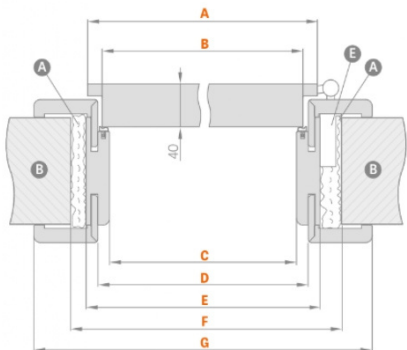

Rácsok

REKUPERÁCIÓ

Rekuperációs rés - az ajtószárnyak hossza alulról 15 mm-rel vissza van vágva az ajtó teljes szélességén.

Az ajtó alja alapfelszereltségként körülbelül 9 mm távolságra van a padlótól, így a rekuperációs réssel együtt összesen körülbelül 24 mm a távolság.

SZELLŐZÉS

Az alsó szellőzőnyílás nem elérhető a fal nélküli ajtószárnyakhoz a fal előtt és a falban futó tolóajtó-rendszerek esetében.

ÁLLÍTHATÓ AJTÓTOK FALCOS AJTÓSZÁRNYAK

ÁLLÍTHATÓ AJTÓTOK ÁBRÁJA

| Állítható ajtótok falcos ajtószárnyak | | | | | | | |
|---------------------------------------|------|------|------|------|------|------|-----------|
| Ajtószélesség | A | B | C | D | E | F | G |
| „60” | 644 | 618 | 604 | 626 | 648 | 688 | 746/786 |
| „65” | 695 | 669 | 655 | 677 | 699 | 739 | 797/837 |
| „70” | 744 | 718 | 704 | 726 | 748 | 788 | 846/886 |
| „75” | 795 | 769 | 755 | 777 | 799 | 839 | 897/937 |
| „80” | 844 | 818 | 804 | 826 | 848 | 888 | 946/986 |
| „85” | 895 | 869 | 855 | 877 | 899 | 939 | 997/1037 |
| „90” | 944 | 918 | 904 | 926 | 948 | 988 | 1046/1086 |
| „95” | 995 | 969 | 955 | 977 | 999 | 1039 | 1097/1137 |
| „100” | 1044 | 1018 | 1004 | 1026 | 1048 | 1088 | 1146/1186 |
| „110” | 1144 | 1118 | 1104 | 1126 | 1148 | 1188 | 1246/1286 |

Cseh szabvány esetén minden érték 47 mm-el alacsonyabb. Szélességi méretek azonosak a fentebb leírtakkal.

ÁLLÍTHATÓ AJTÓTOK 280 mm feletti BEÁLL. TARTOMÁNNYAL 320 mm

Az állítható ajtótokok 320 mm felett két komponensből áll.