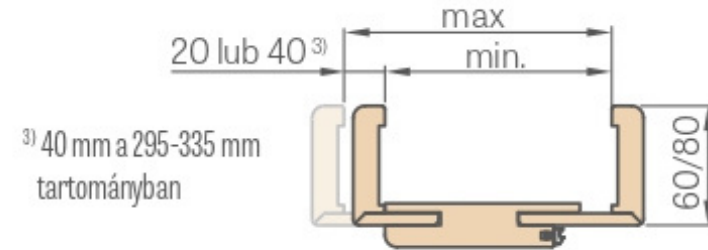

ÁLLÍTHATÓ TOK BEÁLLÍTÁSI TARTOMÁNYA

takaróléc 6 cm / takaróléc 8 cm

³⁾ 40 mm a 295-335 mm tartományban

Beállítási tartomány min.-max (mm)	
1 elem	80-95
	95-115
	115-135
	135-155
	155-175
	175-195
	195-215
	215-235
	235-255
	255-275
275-295	
295-335	
2 elem	335-355
	355-375
	375-395
	395-415

A 80-95 mm tartományú ajtótokban a szegőléceket a kívánt méretig saját kezűleg kell kiszabni