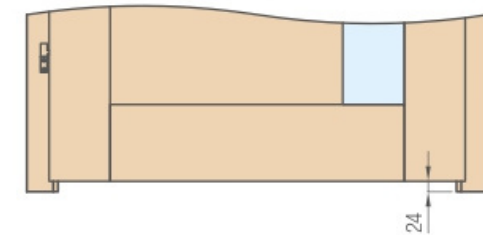

Rácsok

REKUPERÁCIÓ

Rekuperációs rés - az ajtószárnyak hossza alulról 15 mm-rel vissza van vágva az ajtó teljes szélességén.

Az ajtó alja alapfelszereltségként körülbelül 9 mm távolságra van a padlótól, így a rekuperációs réssel együtt összesen körülbelül 24 mm a távolság.