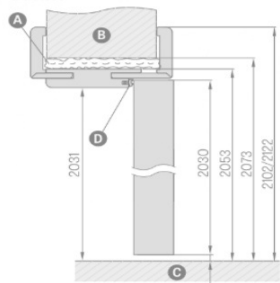

takaróléc 6 cm / takaróléc 8 cm

40 mm a 280-320 mm tartományban

TOK ILLESZTÉSE

takaróléc 8 cm

6 cm vagy 8 cm takaróléc

ÁLLÍTHATÓ AJTÓTOK FALC NÉLKÜLI AJTÓSZÁRNYAK

ÁLLÍTHATÓ AJTÓTOK ÁBRÁJA

³⁾ az ajtótok mérettoleranciájából adódó megengedett eltérés -- 3mm (ajánlott a beszerelés előtt ellenőrizni)