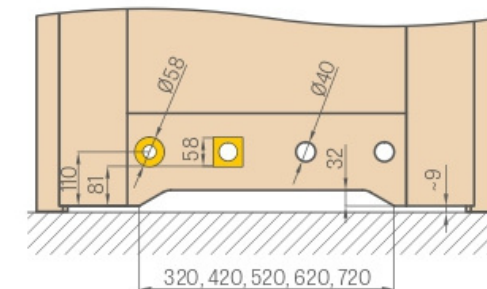

Rácsok

REKUPERÁCIÓ

Rekuperációs rés - az ajtószárnyak hossza alulról 15 mm-rel vissza van vágva az ajtó teljes szélességén.

Az ajtó alja alapfelszereltségként körülbelül 9 mm távolságra van a padlótól, így a rekuperációs réssel együtt összesen körülbelül 24 mm a távolság.

SZELLŐZÉS

Az alsó szellőzőnyílás nem elérhető a fal nélküli ajtószárnyakhoz a fal előtt és a falban futó tolóajtó-rendszerek esetében.

ÁLLÍTHATÓ AJTÓTOK FALCOS AJTÓSZÁRNYAK

ÁLLÍTHATÓ AJTÓTOK ÁBRÁJA

| Állítható ajtótok falcos ajtószárnyak | | | | | | | |
|---------------------------------------|------|------|------|------|------|------|-----------|
| Ajtószélesség | A | B | C | D | E | F | G |
| „60” | 644 | 618 | 604 | 626 | 648 | 688 | 746/786 |
| „65” | 695 | 669 | 655 | 677 | 699 | 739 | 797/837 |
| „70” | 744 | 718 | 704 | 726 | 748 | 788 | 846/886 |
| „75” | 795 | 769 | 755 | 777 | 799 | 839 | 897/937 |
| „80” | 844 | 818 | 804 | 826 | 848 | 888 | 946/986 |
| „85” | 895 | 869 | 855 | 877 | 899 | 939 | 997/1037 |
| „90” | 944 | 918 | 904 | 926 | 948 | 988 | 1046/1086 |
| „95” | 995 | 969 | 955 | 977 | 999 | 1039 | 1097/1137 |
| „100” | 1044 | 1018 | 1004 | 1026 | 1048 | 1088 | 1146/1186 |
| „110” | 1144 | 1118 | 1104 | 1126 | 1148 | 1188 | 1246/1286 |

Cseh szabvány esetén minden érték 47 mm-el alacsonyabb. Szélességi méretek azonosak a fentebb leírtakkal.

ÁLLÍTHATÓ AJTÓTOK 280 mm feletti BEÁLL. TARTOMÁNNYAL 320 mm

Az állítható ajtótokok 320 mm felett két komponensből áll.