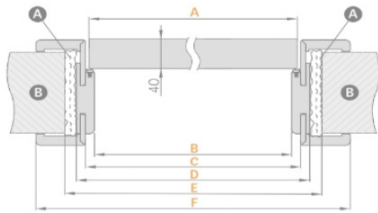

takaróléc 6 cm / takaróléc 8 cm

40 mm a 280-320 mm tartományban

TOK ILLESZTÉSE

takaróléc 8 cm

6 cm vagy 8 cm takaróléc

ÁLLÍTHATÓ AJTÓTOK FALC NÉLKÜLI AJTÓSZÁRNYAK

ÁLLÍTHATÓ AJTÓTOK ÁBRÁJA

³⁾ az ajtótok mérettoleranciájából adódó megengedett eltérés -- 3mm (ajánlott a beszerelés előtt ellenőrizni)

A purhab B fal C padló D gumitömítés

Cseh szabvány esetén magasság 47mm-el alacsonyabb

| Állítható ajtótok falc nélküli ajtószárnyak | | | | | | |
|---|------|------|------|------|------|-----------|
| Ajtószélesség | A | B | C | D | E | F |
| "60" | 644 | 629 | 651 | 673 | 714 | 771/811 |
| "65" | 695 | 680 | 702 | 724 | 765 | 822/862 |
| "70" | 744 | 729 | 751 | 773 | 814 | 871/911 |
| "75" | 795 | 780 | 802 | 824 | 865 | 922/962 |
| "80N" | 820 | 805 | 827 | 849 | 888 | 947/987 |
| "80" | 844 | 829 | 851 | 873 | 914 | 971/1011 |
| "85" | 895 | 880 | 902 | 924 | 965 | 1022/1062 |
| "90" | 944 | 929 | 951 | 973 | 1014 | 1071/1111 |
| "95" | 995 | 980 | 1002 | 1024 | 1065 | 1122/1162 |
| "100" | 1044 | 1029 | 1051 | 1073 | 1114 | 1171/1211 |
| "110" | 1144 | 1129 | 1151 | 1173 | 1214 | 1271/1311 |