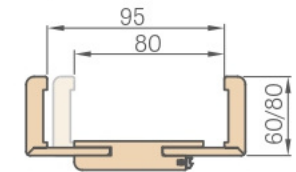

A 80-95 mm tartományú ajtótokban a szegőléceket a kívánt méretig saját kezűleg kell kiszabni