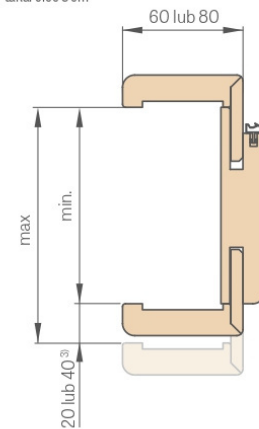

| Beállítási tartomány min.-max (mm) | |
|------------------------------------|--|
| 80-100 | |
| 100-120 | |
| 120-140 | |
| 140-160 | |
| 160-180 | |
| 180-200 | |
| 200-220 | |
| 220-240 | |
| 240-260 | |
| 260-280 | |
| 280-320 | |
| 320-340 | |
| 340-360 | |
| 360-380 | |
| 380-400 | |
| 400-420 | |

takaróléc 6 cm / takaróléc 8 cm

40 mm a 280-320 mm tartományban

TOK ILLESZTÉSE

takaróléc 8 cm

6 cm vagy 8 cm takaróléc

ÁLLÍTHATÓ AJTÓTOK FALC NÉLKÜLI AJTÓSZÁRNYAK

ÁLLÍTHATÓ AJTÓTOK ÁBRÁJA

³⁾ az ajtótok mérettoleranciájából adódó megengedett eltérés -- 3mm (ajánlott a beszerelés előtt ellenőrizni)