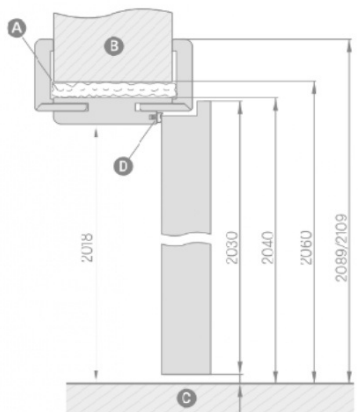

Rácsok

REKUPERÁCIÓ

Rekuperációs rés - az ajtószárnyak hossza alulról 15 mm-rel vissza van vágva az ajtó teljes szélességén.

Az ajtó alja alapfelszereltségként körülbelül 9 mm távolságra van a padlótól, így a rekuperációs réssel együtt összesen körülbelül 24 mm a távolság.

SZELLŐZÉS

Az alsó szellőzőnyílás nem elérhető a fal nélküli ajtószárnyakhoz a fal előtt és a falban futó tolóajtó-rendszerek esetében.

ÁLLÍTHATÓ AJTÓTOK FALCOS AJTÓSZÁRNYAK

ÁLLÍTHATÓ AJTÓTOK ÁBRÁJA

| Állítható ajtótok falcos ajtószárnyak | | | | | | | |
|---------------------------------------|------|------|------|------|------|------|-----------|
| Ajtószélesség | A | B | C | D | E | F | G |
| „60” | 644 | 618 | 604 | 626 | 648 | 688 | 746/786 |
| „65” | 695 | 669 | 655 | 677 | 699 | 739 | 797/837 |
| „70” | 744 | 718 | 704 | 726 | 748 | 788 | 846/886 |
| „75” | 795 | 769 | 755 | 777 | 799 | 839 | 897/937 |
| „80” | 844 | 818 | 804 | 826 | 848 | 888 | 946/986 |
| „85” | 895 | 869 | 855 | 877 | 899 | 939 | 997/1037 |
| „90” | 944 | 918 | 904 | 926 | 948 | 988 | 1046/1086 |
| „95” | 995 | 969 | 955 | 977 | 999 | 1039 | 1097/1137 |
| „100” | 1044 | 1018 | 1004 | 1026 | 1048 | 1088 | 1146/1186 |
| „110” | 1144 | 1118 | 1104 | 1126 | 1148 | 1188 | 1246/1286 |

Cseh szabvány esetén minden érték 47 mm-el alacsonyabb. Szélességi méretek azonosak a fentebb leírtakkal.

ÁLLÍTHATÓ AJTÓTOK 280 mm feletti BEÁLL. TARTOMÁNNYAL 320 mm

Az állítható ajtótokok 320 mm felett két komponensből áll.