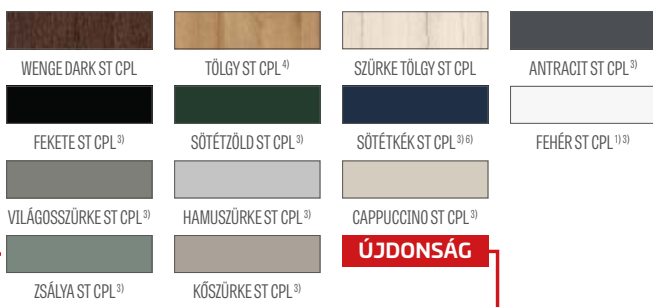

VASALAT

- három ezüst színű, 2-csapos pánt vízszintes állítási lehetőséggel a falcos ajtószárnyban, vagy felár ellenében fekete
- két pánt (felár ellenében harmadik is) rejtett a falc nélküli ajtószárnyban, festett ezüst színben (opcionálisan felár ellenében fekete, arany vagy fehér színben); a pántokat a tokhoz szállítjuk és azzal együtt árazzuk
- falcolt ajtószárnyban rugós-zárnyelvs zár, falc nélküli ajtószárnyban mágneszár (opcionálisan rugós-zárnyelvs), kulcsos, zárbetétes, takarékos vagy blokkolható kivitelben, ezüst színben (felár ellenében fekete); opcionálisan felár ellenében mágneszár fekete, arany vagy fehér színben

ÜVEGEZÉS

- alapértelmezés szerint tejüveg vagy átlátszó 4 mm-es üveg, felár ellenében ragasztott VSG 221 tejüveg vagy fekete biztonsági üveg, mindkét oldalon sima
- lehetőség az üvegezés oldalának megváltoztatására REWERS-re (AWERS az alapértelmezett üvegezés), 154. oldal

ELÉRHETŐ MEGOLDÁSOK (158-169. oldal)

ELÉRHETŐ AJTÓSZÁRNY SZÉLESSÉGEK **ÚJDONSÁG**

60 65 70 75 80N⁵⁾ 80 85 90 95 100

GREKO

PREMIUM

CPL

Ragasztott fa keretelemek⁴⁾

¹⁾ sima fehér fólia, amely festett felületet imitál

³⁾ speciális AntiFinger bevonat, amely csökkenti a szennyeződések és az ujjlenyomatok nyomait

⁴⁾ ragasztott fa függőleges keretelemek HDF és MDF lapokkal borítva, felár ellenében elérhető a következő dekorokhoz: FEHÉR PREMIUM, TÖLGY NATÚR PREMIUM, KÓRIS GRAFIT PREMIUM, SZÜRKE JUHAR PREMIUM, TÖLGY ST CPL