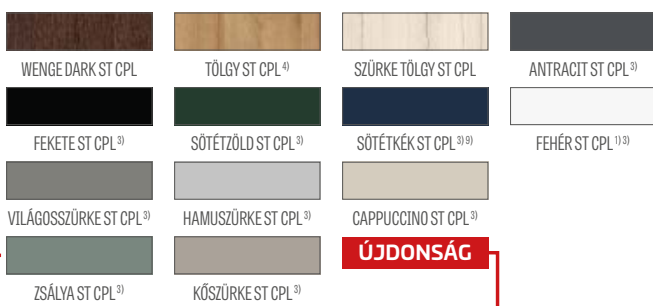

CPL

Ragasztott fa keretelemek⁴⁾

ELÉRHETŐ MEGOLDÁSOK (158-169. oldal)

ELÉRHETŐ AJTÓSZÁRNY SZÉLESSÉGEK **ÚJDONSÁG**

FELÁRAS EXTRÁK

- gyári átmenő furat a kilincsekhez (ún. osztott), ajtószárny szettel együtt rendelve
- rekuperációs rés sztenderd vagy mini, szellőzési alulvágás sztenderd vagy mini (153. oldal)
- fautáznatú műanyag szellőzők (4 db.)
- fém szellőzők, kerek és szögletes (4 db); kivitel: matt nikkelt, patina, fehér és fekete
- szellőzőrács (csak 80, 90, 100 cm széles ajtószárnyakhoz)
- falcos és falc nélküli „100”-as ajtószárny
- VSG 221 ragasztott üveg, biztonsági, mindkét oldalon sima vagy dekoratív üveg
- fém takarókupakok a pántokra a falcolt ajtószárnyban (szín: matt nikkelt, patina, fényes króm, fényes sárgaréz, fehér és fekete)
- váltás fekete színű pántokra, zárlemezsre és zárra falcos ajtószárnyak esetén
- automata küszöb
- váltás mágneszárú fekete, fehér vagy arany színben falc nélküli ajtószárnyakhoz
- váltás fekete, fehér vagy arany színű pántokra és zárlemezsre falc nélküli ajtószárnyakhoz
- ragasztott fából készült függőleges keretelemek⁴⁾
- szabvány PL2112⁶⁾ +15% a szárny felár előtti árához

¹⁾ sima fehér fólia, amely festett felületet imitál

³⁾ speciális **AntiFinger** bevonat, amely csökkenti a szennyeződések és az ujjlenyomatok nyomait

⁴⁾ ragasztott fa függőleges keretelemek HDF és MDF lapokkal borítva, felár ellenében elérhető a következő dekorokhoz: FEHÉR PREMIUM, TÖLGY NATÚR PREMIUM, KÓRIS GRAFIT PREMIUM, SZÜRKE JUHAR PREMIUM, TÖLGY ST CPL

⁵⁾ csak falc nélküli ajtószárnyakhoz

⁷⁾ dekoratív korona pilaszterekkel feláras, 155. oldal

⁶⁾ GREKO dekorokhoz nem elérhető⁹⁾ a készlet erejéig