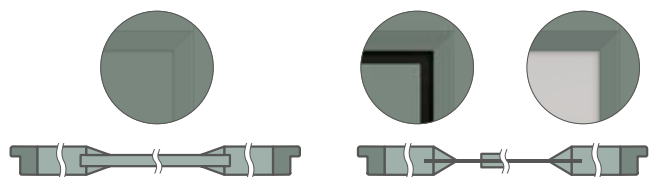

WERBENA 6

WERBENA 7

WERBENA 8

WERBENA 9

WERBENA 1, 2, 3  
ferde lécz 16 mm-es lemez  
mellett

WERBENA 4, 5, 6, 7, 8, 9  
mély ferde lécz az üveg mellett

WERBENA 4, 5, 6  
a panel 3 mm vastag éle mindig  
fekete színű

## SZERKEZET

- falcos vagy falc nélküli ajtószárny STILE keretes szerkezetű technológiával k
- függőleges és vízszintes keretelemek MDF lapból, PREMIUM, ST CPL vagy ST CPL furnérral, AntiFinger bevonattal
- ragasztott fából készült függőleges keretelemek HDF és MDF lapokkal borítva<sup>4)</sup>
- WERBENA 1, 2, 3 – 16 mm vastag MDF lapból készült panelek, ferde léccel keretelve; WERBENA 4, 5, 6 – 3 mm vastag HDF lapból készült panelek, mindkét oldalon üvegre ragasztva, mély ferde léccel keretelve. **A panel éle mindig fekete színű.**
- a ferde léccel és a ragasztott panel közötti átlátszó rész szélessége 40 mm
- opcionálisan felár ellenében ajtótok-szélesítő panelek, valamint korona és pilaszterek str. 155-157
- lehetőség az ajtószárny saját kezű lerövidítésére, részletek a 153. oldalon

## VASALAT

- három ezüst színű, 2-csapos pánt vízszintes állítási lehetőséggel a falcos ajtószárnyban, vagy felár ellenében fekete
- két pánt (felár ellenében harmadik) rejtve a falc nélküli ajtószárnyban, festve ezüst színben (opcionálisan felár ellenében fekete, arany vagy fehér színben); a pántokat az ajtótokkal együtt szállítjuk és árazzuk
- zár: rugós-retesz a falcos ajtószárnyban, mágneses (opcionálisan rugós-retesz) a falc nélküli ajtószárnyban, kulcsos, cilinderbetétes, takarékos vagy blokkolható kivitelben, ezüst színben (felár ellenében fekete); opcionálisan felár ellenében mágneszár fekete, arany vagy fehér színben